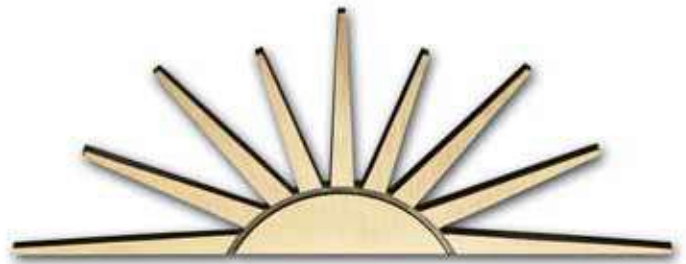

5.4. Muut symbolit

3. Tähti

50 x 50 mm
60 x 60 mm
110 x 110 mm

4. Daavidintähti

90 x 80 mm
170 x 150 mm

5. Aurinko

60 x 150 mm
80 x 220 mm
120 x 315 mm

6. Tähti ja säteet

100 x 65 mm
160 x 100 mm
300 x 120 mm

9. Ruori

ø 80 mm
ø 160 mm
ø 210 mm

13. Purjevene

80 x 75 mm, oik/vas
110 x 85 mm, oik
175 x 140 mm, oik

19. Vene ja aivot

kiinnitetään kiven päälle,
150 x 40 x 30 mm

11. Perhonen
70 x 80 mm